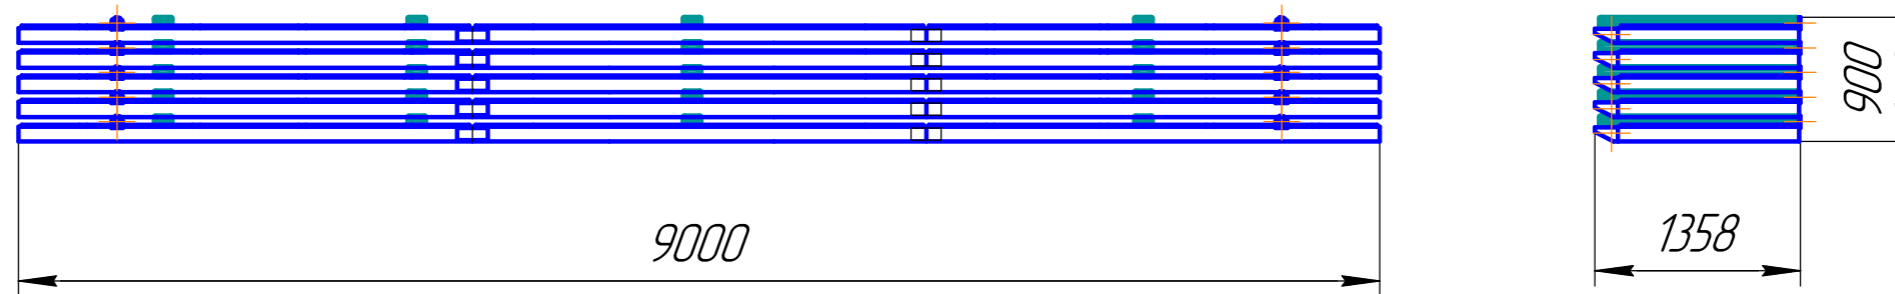

Заказ 01095-22/0254
 Блок емкости аварийной Е-302.
 исп.: Т.Ямалтдинов 25.11.2022

Рама с трудной обвязкой

Детали площадки обслуживания

Заказ 01095-22/0254
Блок емкости аварийной Е-302.
исп.: Т.Ямалтдинов 25.11.2022