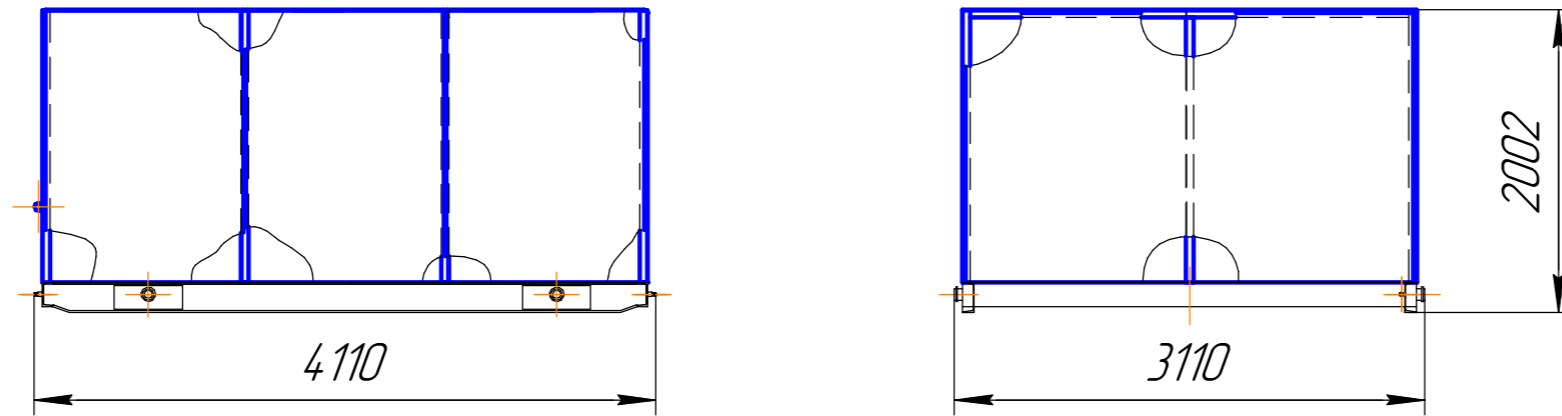

Заказ 01095-22/0254
 Блок емкости аварийной Е-302.
 исп.: Т.Ямалтдинов 25.11.2022

Рама с трудной обвязкой

Детали площадки обслуживания

Заказ 01095-22/0254
Блок емкости аварийной Е-302.
исп.: Т.Ямалтдинов 25.11.2022