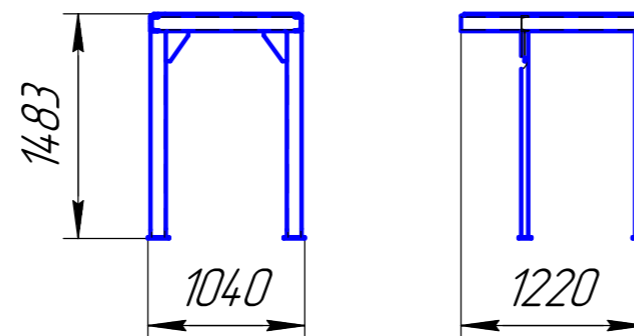

Заказ 01095-22/0254
 Блок емкости аварийной Е-302.
 исп.: Т.Ямалтдинов 25.11.2022

Рама с трудной обвязкой

Детали площадки обслуживания

Заказ 01095-22/0254
Блок емкости аварийной Е-302.
исп.: Т.Ямалтдинов 25.11.2022